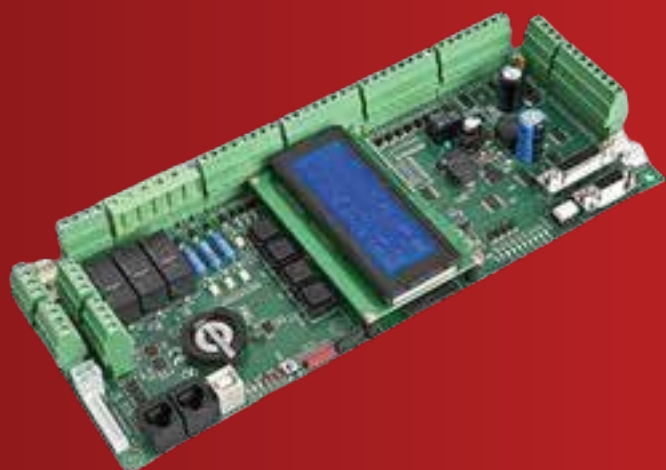

CONTROLLER 6

EMERGENCY CONTROLLER

CONTROLLER

GEARLESS CONTROLLER 2

VVVF.VDL200

VVVF.TKV V20

VIGA CARD

VIGA CARD 2

GEARLESS CONTROLLER

شركة سهم الشرق الأوسط
Sahm Middle East CO

أبواب أوتوماتيك و نصف أوتوماتيك

– أبواب نصف أوتوماتيكية

نبذة عن الأبواب نصف أوتوماتيكية

- هي أبواب نصف أوتوماتيكية تتسم بكونها أكثر عملية، أما عن كيفية الاستخدام
- يفتح الركاب الباب يدويا
- بمجرد الدخول يغلق الباب أوتوماتيك عند تحرك كابينة المصعد
- يحتوي المصعد على باب أمان داخلي يعمل على غلق و فتح المصعد